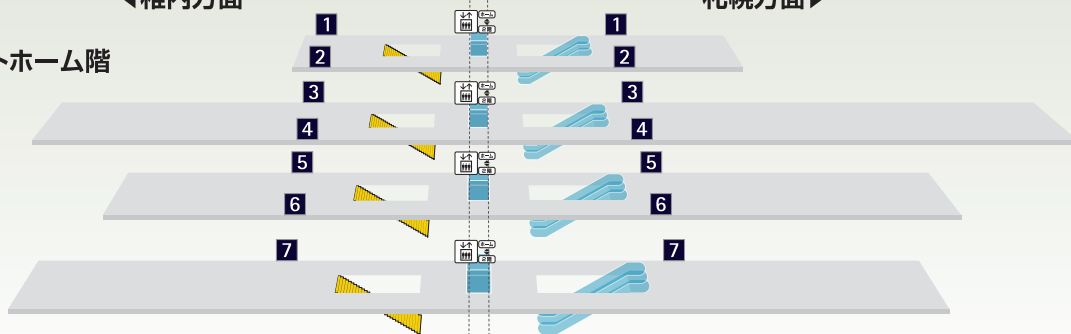

# 館内案内図

◀ 稚内方面

札幌方面 ▶

プラットフォーム階

2F(のりかえ階)